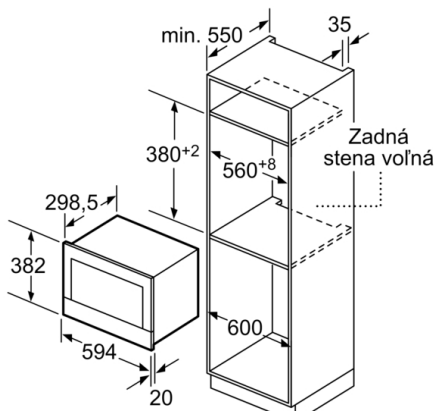

Serie | 8, Zabudovateľná mikrovlnná rúra, 60 x 38 cm, biela BFR634GW1

Zabudovateľná mikrovlnná rúra do niky výška 38cm: pre extra rýchle rozmrazovanie, zohrievanie a perfektnú prípravu jedla.

Rozmery a technické informácie

- rozmery spotrebica (V x Š x H): 382 mm x 594 mm x 318 mm
- rozmery niky (V x Š x H): 362 mm - 382 mm x 560 mm - 568 mm x 300 mm
- "Rozmery potrebné pre zabudovanie nájdete v inštaččných materiáloch."

Bezpečnosť a životné prostredie

- tlačidlo štart/stop
- chladiaci ventilátor

Technické informácie

- dĺžka sieťového kábla: 150 cm
- celkový príkon elektro: 1.22 kW
- napätie: 220 - 240 V
- vstavaný spotrebič do skrine o šírke 60 cm s hĺbkou min. 30 cm, pre zabudovanie do vysokej skrine

Serie | 8, Zabudovateľná mikrovlnná rúra, 60 x 38 cm, biela
BFR634GW1

rozmery v mm

A: Zadná stena voľná

rozmery v mm

A: presah hore:
výklenok 362: 6 mm
výklenok 365: 3 mm
B: presah dole: 14 mm

rozmery v mm