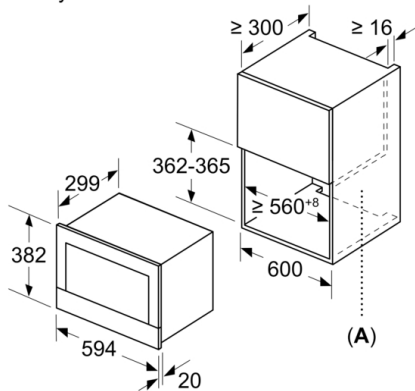

- rozmery spotrebica (V x Š x H): 382 mm x 594 mm x 318 mm
- rozmery niky (V x Š x H): 362 mm - 382 mm x 560 mm - 568 mm x 300 mm
- "Rozmery potrebné pre zabudovanie nájdete v inštaččných materiáloch."

Bezpečnosť a životné prostredie

- tlačidlo štart/stop
- chladiaci ventilátor

Technické informácie

- dĺžka sieťového kábla: 150 cm
- celkový príkon elektro: 1.22 kW
- napätie: 220 - 240 V
- vstavaný spotrebič do skrine o šírke 60 cm s hĺbkou min. 30 cm, pre zabudovanie do vysokej skrine

Serie | 8, Zabudovateľná mikrovlnná rúra, 60 x 38 cm, biela
BFR634GW1

rozmery v mm

A: Zadná stena voľná

rozmery v mm

A: presah hore:
výklenok 362: 6 mm
výklenok 365: 3 mm
B: presah dole: 14 mm

rozmery v mm