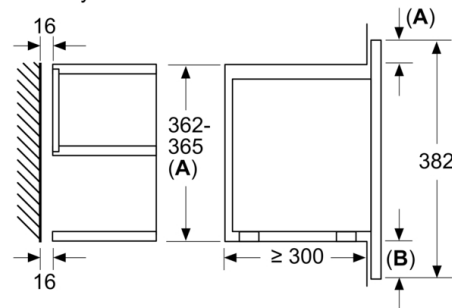

- rozmery spotrebica (V x Š x H): 382 mm x 594 mm x 318 mm
- rozmery niky (V x Š x H): 362 mm - 382 mm x 560 mm - 568 mm x 300 mm
- "Rozmery potrebné pre zabudovanie nájdete v inštaččných materiáloch."

Bezpečnosť a životné prostredie

- tlačidlo štart/stop
- chladiaci ventilátor

Technické informácie

- dĺžka sieťového kábla: 150 cm
- celkový príkon elektro: 1.22 kW
- napätie: 220 - 240 V
- vstavaný spotrebič do skrine o šírke 60 cm s hĺbkou min. 30 cm, pre zabudovanie do vysokej skrine

Serie | 8, Zabudovateľná mikrovlnná rúra, 60 x 38 cm, biela
BFR634GW1

rozmery v mm

A: Zadná stena voľná

rozmery v mm

A: presah hore:
výklenok 362: 6 mm
výklenok 365: 3 mm
B: presah dole: 14 mm

rozmery v mm